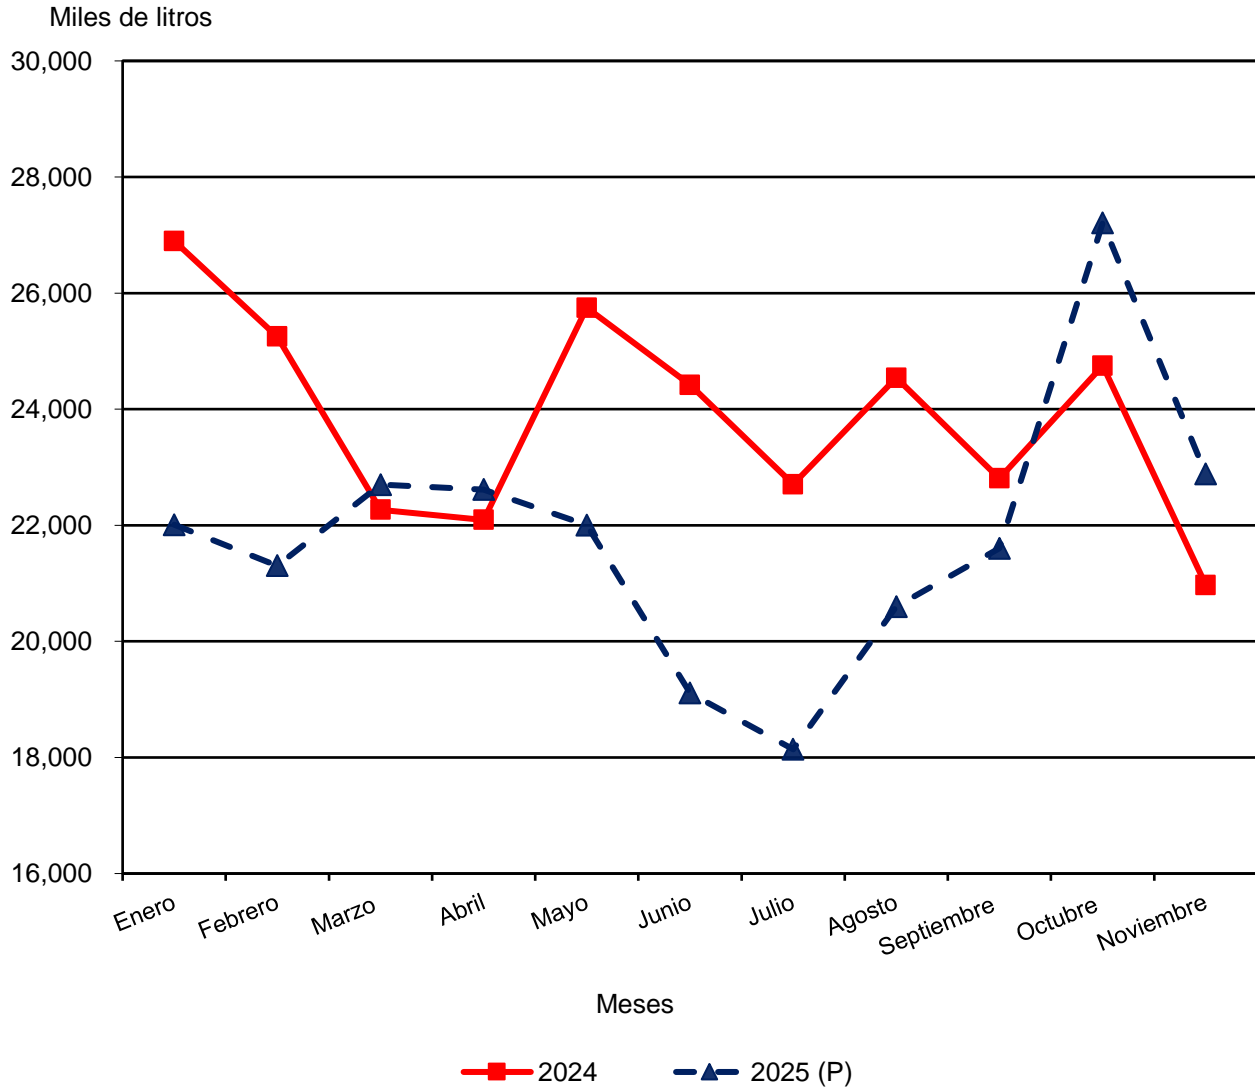

República de Panamá
CONTRALORÍA GENERAL DE LA REPÚBLICA
Instituto Nacional de Estadística y Censo

**PRODUCCIÓN DE BEBIDAS ALCOHÓLICAS EN LA REPÚBLICA:
ENERO A NOVIEMBRE 2024-25**

(P) Cifras preliminares.